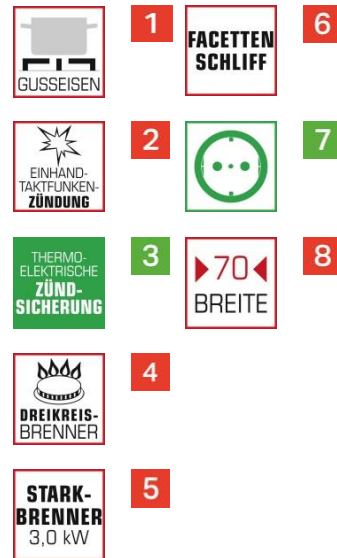

KFG 7120 FS

Gas-Glas-Kochfeld, 70 cm breit

Ausstattung

- Vorn angeordnete Design-Schaltknebel zur einfachen Bedienung
- 5 stufenlos regelbare Gasbrenner
- 1** Massive Topfträger aus Gusseisen, abnehmbar
- 2** Einhand-Taktfunken-Zündung
- 3** Thermo-elektrische Zündsicherung
- Inklusive Düsen-set zum Umrüsten auf Flüssiggas

Gasbrenner

- Anzahl der Gasbrenner: 5
- 4** 1 Dreikreis-Brenner 3300 W
- 5** 1 Starkbrenner 3000 W
- 2 Normalbrenner 1750 W
- 1 Sparbrenner 1000 W

Rahmenart

- 6** Facettenschliff

Wichtige Daten und Maße

- 7** Anschlusskabel mit Schuko-Stecker 1,40 m
- Werkseitig auf Erdgas (20 mbar) eingestellt
- 8** Gerätemaß (B x T): 700 x 520 mm
- Einbaumaß min. (B x T): 565 x 490 mm
- Passend für einen Ausschnitt von 56,5 cm

Leistung und Verbrauch

- Energieeffizienz je Gasbrenner (EEgas burner):

HR: 58,2
VR: 58,2
Mi: 56,3
VL: -
HL: 58,3

- Energieeffizienz der Gaskochmulde (EEgas hob): 57,8
- Anschlusswert: 10,8 kW

Einbauskizze