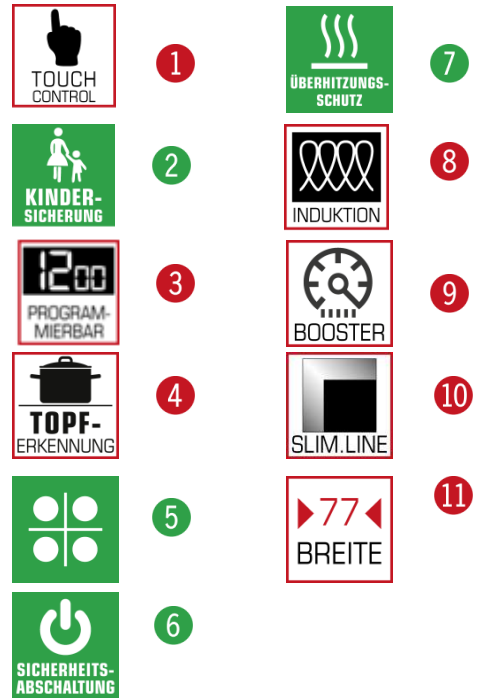

# KFTI 7500 SL

Induktions-Kochfeld, 77 cm breit

Sonder.Design.Edition

## Ausstattung

- 1 Touch Control Bedienung durch Sensortasten
- 2 Kindersicherung
  - Power Management
- 3 Programmierbarer Timer
- 4 Topferkennung
- 5 4-fach Restwärmeanzeige
- 6 Sicherheitsabschaltung
- 7 Überhitzungsschutz

## 8 Kochzonen

- 9 2 Induktions-Kochzonen mit Booster-Funktion  $\varnothing$  210 mm / 1500-2000 W
- 9 Induktions-Kochzonen mit Booster-Funktion  $\varnothing$  145 mm / 1200-1600 W
- 10 Edelstahlrahmen Slim Line

## Wichtige Daten und Maße

- Anschlusswert: 7,2 kW
- 11 Gerätemaß (B x T): 775 x 515 mm
- Einbaumaß min. (H x B x T): 60 x 735 x 482 mm

KFTI 7500 SL EAN 4250222206957

Prüfzeichen CE

Irrtümer, Designabweichungen und technische Änderungen vorbehalten!