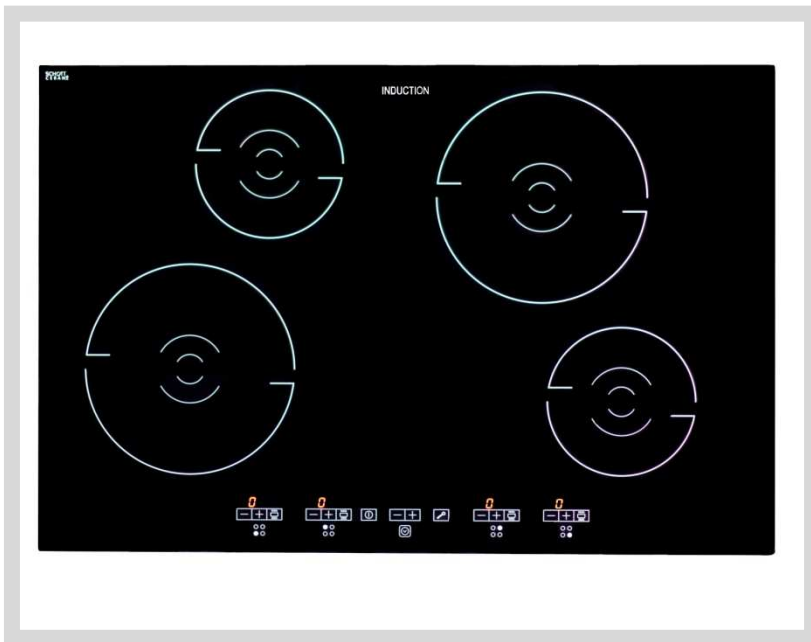

# KFTI 7500 SL

Induktions-Kochfeld, 77 cm breit

Sonder.Design.Edition

## Einbauskizze

## 8 Kochzonen

- 9 2 Induktions-Kochzonen mit Booster-Funktion  $\varnothing$  210 mm / 1500-2000 W
- 9 Induktions-Kochzonen mit Booster-Funktion  $\varnothing$  145 mm / 1200-1600 W
- 10 Edelstahlrahmen Slim Line

## Wichtige Daten und Maße

- Anschlusswert: 7,2 kW
- 11 Gerätemaß (B x T): 775 x 515 mm
- Einbaumaß min. (H x B x T): 60 x 735 x 482 mm

KFTI 7500 SL EAN 4250222206957

Prüfzeichen CE

Irrtümer, Designabweichungen und technische Änderungen vorbehalten!