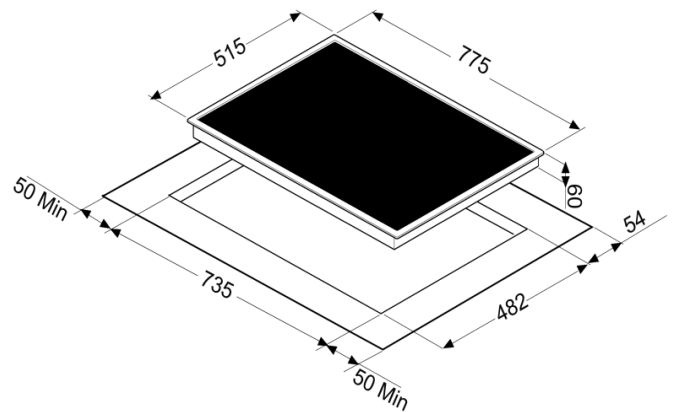

# KFTI 7500 SL

Induktions-Kochfeld, 77 cm breit

Sonder.Design.Edition

## 8 Kochzonen

- 9 2 Induktions-Kochzonen mit Booster-Funktion  $\varnothing$  210 mm / 1500-2000 W
- 9 Induktions-Kochzonen mit Booster-Funktion  $\varnothing$  145 mm / 1200-1600 W
- 10 Edelstahlrahmen Slim Line

## Wichtige Daten und Maße

- Anschlusswert: 7,2 kW
- 11 Gerätemaß (B x T): 775 x 515 mm
- Einbaumaß min. (H x B x T): 60 x 735 x 482 mm

KFTI 7500 SL EAN 4250222206957

Prüfzeichen CE

Irrtümer, Designabweichungen und technische Änderungen vorbehalten!