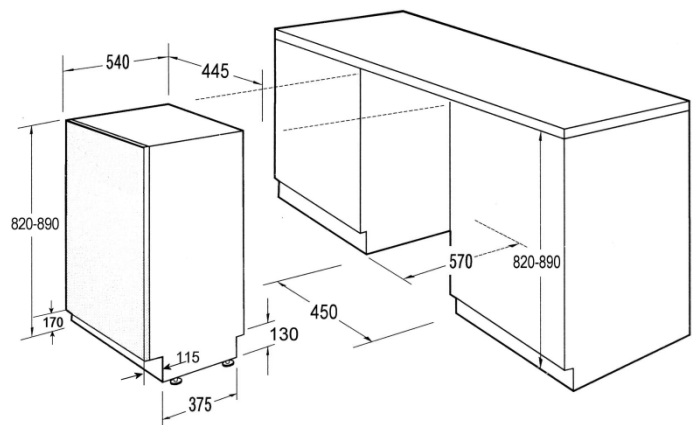

Einbauskizze

GSV 4224 EAN 4250222206759

Prüfzeichen CE

Irrtümer, Designabweichungen und technische Änderungen vorbehalten!