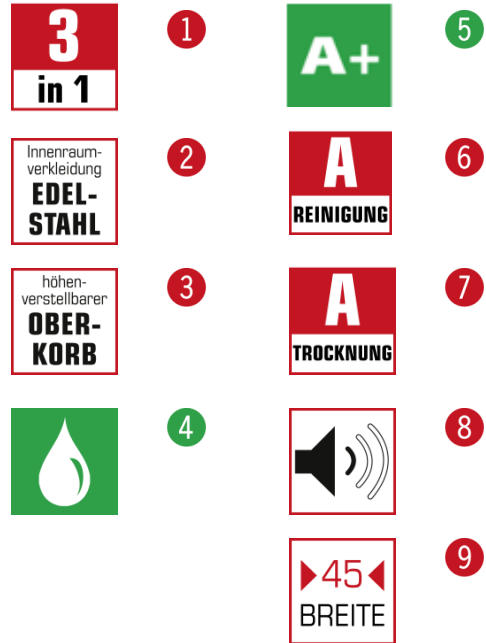

GSV 4224

Geschirrspüler, 45 cm breit,
vollintegriert, 6 Spülprogramme

Ausstattung

- Elektronische Bedienung mit LED-Dioden für den Programmlauf
- Fassungsvermögen: 9 Maßgedecke
- Spültemperaturen: 40-55°C
- 1 6 Spülprogramme: 3 in 1, Intensiv, Normal, ECO, Vorspülen, Schnell
- 2 Innenraum komplett Edelstahl verkleidet
 - 2 Kontroll-Leuchten für Salz- und Klarspülernachfüllung
 - Verstellbare Klarspülvorrichtung
 - 2 Sprühebene, 2 Sprüharme
 - Graue Geschirrkörbe
 - 1 Besteckkorb und 2 umklappbare Tellerreihen im Unterkorb
- 3 2 Tassenablagen im Oberkorb, höhenverstellbarer Oberkorb
 - Hinterfüße von vorne höhenverstellbar
 - Mechanische Sicherheitsverriegelung
 - Mehrfachwasserschutz
 - Wasserenthärtungsanlage
 - Durchlauferhitzer, Edelstahlfilter
- 4 Aqua-Stop

Wichtige Daten und Maße

- 5 **Energie-Effizienz-Klasse A +**
- 6 Reinigungswirkung A
- 7 Trocknungswirkung A
 - Energieverbrauch: 0,77 kWh
 - Energieverbrauch: 222 kWh / Jahr
 - Wasserverbrauch: 10,5 l
 - Wasserverbrauch: 2940 l / Jahr
 - Wasseranschluss: max. 60°C
- 8 Niedriges Laufgeräusch: 49 dB (A)
 - Anschlusswert: 1,93 kWh
- 9 Gerätemaß (H x B x T): 820 x 450 x 540 mm
 - Einbaumaß min. (H x B x T): 820 x 450 x 570 mm

Einbauskizze

GSV 4224 EAN 4250222206759

Prüfzeichen CE

Irrtümer, Designabweichungen und technische Änderungen vorbehalten!